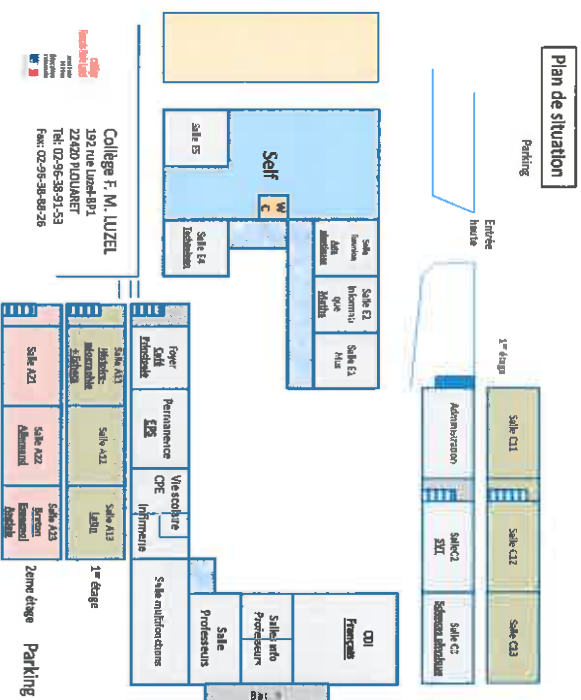

Des partenaires :

Le point information jeunesse ;

L'association d'écoute « pass'âge »

Le Centre d'information et d'orientation

Le Foyer social éducatif

COLLEGE FRANCOIS -MARIE LUZEL
192 RUE LUZEL
22420 PLOUARET